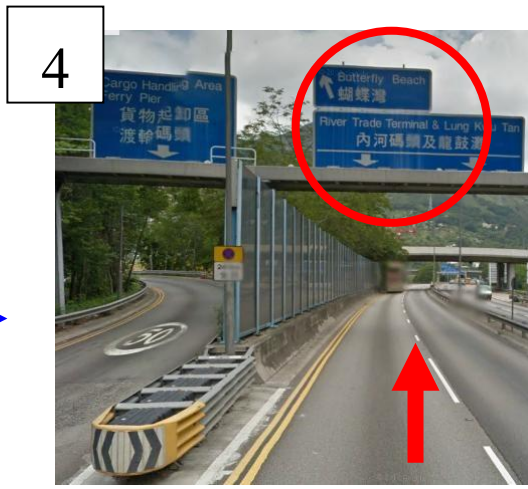

往匡智屯門晨曦的路線：行駛屯門公路，經過黃金海岸後，留意蝴蝶灣指示牌

左邊可見教堂(興才街)

7 再轉左到楊青路，直行經仁濟第二中學和廉署訓練部，在路口(育青里)轉左便到達。