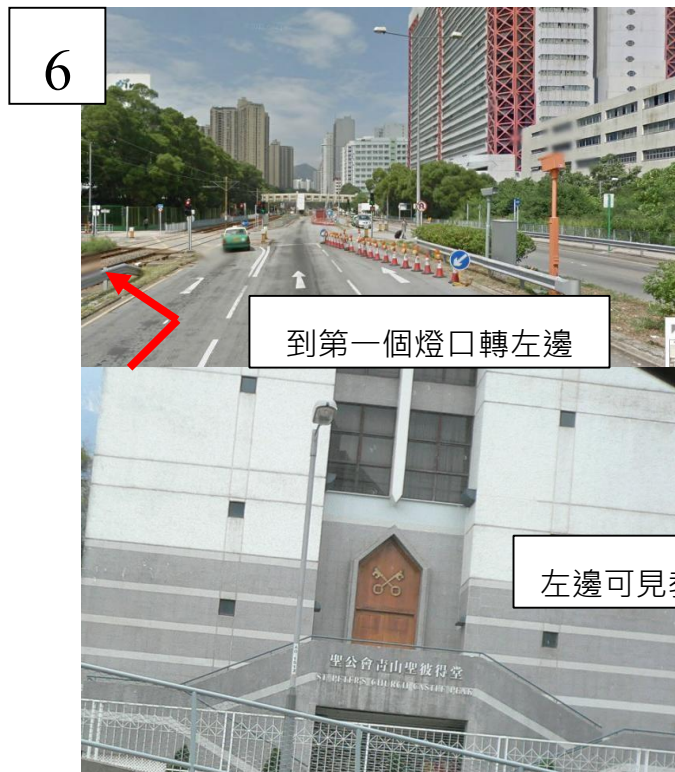

往匡智屯門晨曦的路線：行駛屯門公路，經過黃金海岸後，留意蝴蝶灣指示牌

左邊可見教堂(興才街)

7 再轉左到楊青路，直行經仁濟第二中學和廉署訓練部，在路口(育青里)轉左便到達。